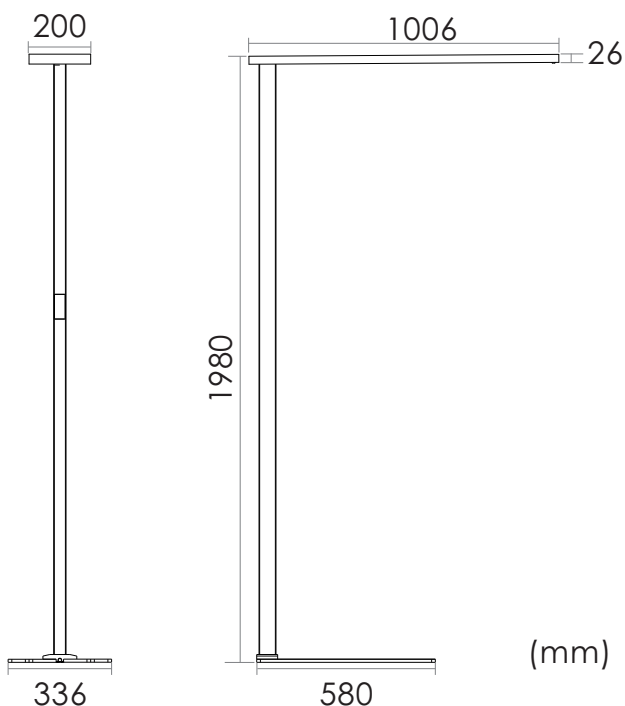

	SKY LUM STAND
Izkoristek sistema	Do 115 lm/W
Priključna napetost	220-240 V / 50Hz
Električna moč	75 W gor / 25 W dol
Svetlobni tok	9500 lm gor / 2500 lm dol
Faktor moči	>0.9
Teža	16 kg
Življenjska doba L80B10	>50 000 ur
Temperatura barvne svetlobe (CCT)	Spremenljiva od 3000 K do 6000 K
Indeks barvne reprodukcije (CRI)	>80 3000K, >80 4000K, >80 6000K
Stopnja bleščanja (UGR)	<14
Barvna usklajenost (SDCM)	<3
Zaščita pred vdorom (IP)	IP 20
Obratovalna temperatura	-20 C° do +45 C°
Zaščitni razred	Razred I + III
Distribucija svetlobe	Direktna / indirektna / direktna + indirektna
Stopnje zatemnitve	0-100 %
Možnosti upravljanja	Stikala za upravljanje svetilke na stojalu svetilke, senzor dnevne svetlobe, senzor gibanja
Barva	Srebrna
Material ohišja	Aluminij
Garancija	5 let
Certifikati	CE

## DIMENZIJE