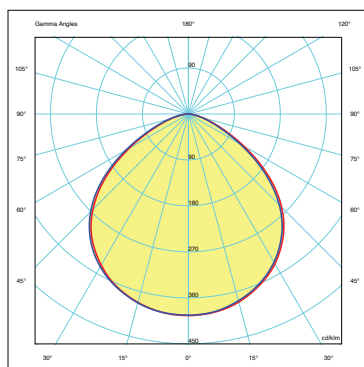

U LUM Ø 60

U LUM Ø 76

*Vse dimenzije so v mm.

OPTIKA

Za območja pešcev in parkov.

VARIACIJE IZDELKOV

Artikel	LED	Moč [W]	Svetlobni tok [lm]	Izkoristek [lm/W]	Napajalni tok [mA]	Upravljanje	Število svetilk na varovalko	Razred
U LUM135.010.001.408	135	10	Do 1300	130	20	DALI ali 1-10V	< 50	Razred I / Razred II
U LUM135.025.001.408	135	25	Do 3250	130	30	DALI ali 1-10V	< 21	Razred I / Razred II
U LUM135.040.001.408	135	40	Do 5200	130	50	DALI ali 1-10V	< 21	Razred I / Razred II
U LUM135.010.001.308	135	10	Do 1200	120	20	DALI ali 1-10V	< 50	Razred I / Razred II
U LUM135.025.001.308	135	25	Do 3000	120	30	DALI ali 1-10V	< 21	Razred I / Razred II
U LUM135.040.001.308	135	40	Do 4800	120	50	DALI ali 1-10V	< 21	Razred I / Razred II