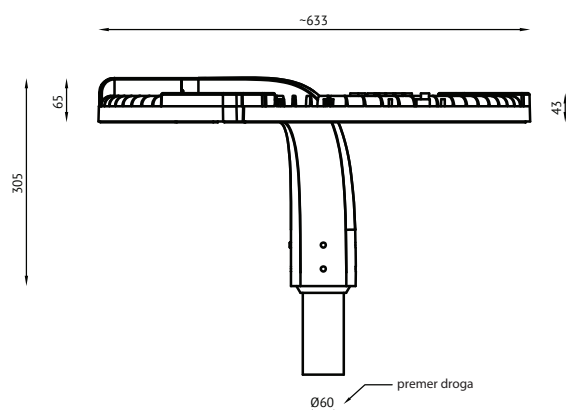

	U LUM
Izkoristek sistema	Do 130 lm/W
Napajalna napetost	120–277 VAC 50 ÷ 60 Hz
LED	135
Električna moč	10 - 40 W
Svetlobni tok	1300 - 5200 lm
Faktor moči	> 0,97
Izpostavljenost vetru (EPA)	0,248 m ²
Priporočena višina montaže	Do 6 m
Teža	9 kg
Življenska doba L80B10	> 65.000 ur
Temperatura barve svetlobe (CCT)	3000K, 4000K; Drugo na zahtevo
Indeks barvne reprodukcije (CRI)	> 80
Zaščita pred vdorom (IP)	IP 66
Mehanska trdnost (IK)	IK 08
Možnosti prenapetostne zaščite	10 kV; dodatno SPD 20 kV
Obratovalna temperatura	-40 °C do +55 °C
Zaščitni razred	Razred I, Razred II
Stopnja zatemnitve	0 - 100 %
Možnosti upravljanja na daljavo	Opcijsko RF, PLC ali Bluetooth
Barva (RAL)	Ral 9011
Material ohišja	Aluminij
Montaža	Drog 60 mm, 76 mm (možna uporaba adapterja za druge dimenzije)
Garancija	5 let
Certifikati	EN 55015:2013-08-01; EN61547:2009-08-01; EN 61000-3-2:2006-04-01 + A1: 2009-07-01 + A2 2009-07-01; EN 61000-3-3:2013-08-01; IEC 60598-2-3:2002 (Third Edition) + A1:2011 Used in conjunction with IEC 60598-1:2014 (Eighth Edition); CE, ENEC

U LUM Ø 60

U LUM Ø 76

*Vse dimenzije so v mm.

OPTIKA

Za območja pešcev in parkov.

VARIACIJE IZDELKOV

Artikel	LED	Moč [W]	Svetlobni tok [lm]	Izkoristek [lm/W]	Napajalni tok [mA]	Upravljanje	Število svetilk na varovalko	Razred
U LUM135.010.001.408	135	10	Do 1300	130	20	DALI ali 1-10V	< 50	Razred I / Razred II
U LUM135.025.001.408	135	25	Do 3250	130	30	DALI ali 1-10V	< 21	Razred I / Razred II
U LUM135.040.001.408	135	40	Do 5200	130	50	DALI ali 1-10V	< 21	Razred I / Razred II
U LUM135.010.001.308	135	10	Do 1200	120	20	DALI ali 1-10V	< 50	Razred I / Razred II
U LUM135.025.001.308	135	25	Do 3000	120	30	DALI ali 1-10V	< 21	Razred I / Razred II
U LUM135.040.001.308	135	40	Do 4800	120	50	DALI ali 1-10V	< 21	Razred I / Razred II