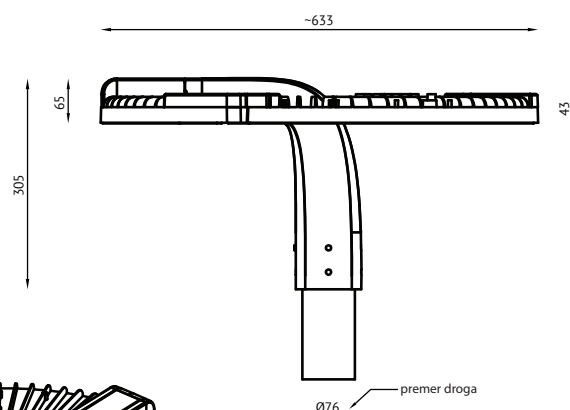

	U LUM
Izkoristek sistema	Do 130 lm/W
Napajalna napetost	120–277 VAC 50 ÷ 60 Hz
LED	135
Električna moč	10 - 40 W
Svetlobni tok	1300 - 5200 lm
Faktor moči	> 0,97
Izpostavljenost vetru (EPA)	0,248 m ²
Priporočena višina montaže	Do 6 m
Teža	9 kg
Življenska doba L80B10	> 65.000 ur
Temperatura barve svetlobe (CCT)	3000K, 4000K; Drugo na zahtevo
Indeks barvne reprodukcije (CRI)	> 80
Zaščita pred vdorom (IP)	IP 66
Mehanska trdnost (IK)	IK 08
Možnosti prenapetostne zaščite	10 kV; dodatno SPD 20 kV
Obratovalna temperatura	-40 °C do +55 °C
Zaščitni razred	Razred I, Razred II
Stopnja zatemnitve	0 - 100 %
Možnosti upravljanja na daljavo	Opcijsko RF, PLC ali Bluetooth
Barva (RAL)	Ral 9011
Material ohišja	Aluminij
Montaža	Drog 60 mm, 76 mm (možna uporaba adapterja za druge dimenzije)
Garancija	5 let
Certifikati	EN 55015:2013-08-01; EN61547:2009-08-01; EN 61000-3-2:2006-04-01 + A1: 2009-07-01 + A2 2009-07-01; EN 61000-3-3:2013-08-01; IEC 60598-2-3:2002 (Third Edition) + A1:2011 Used in conjunction with IEC 60598-1:2014 (Eighth Edition); CE, ENEC

U LUM Ø 60

U LUM Ø 76

*Vse dimenzije so v mm.

OPTIKA

Za območja pešcev in parkov.

VARIACIJE IZDELKOV

Artikel	LED	Moč [W]	Svetlobni tok [lm]	Izkoristek [lm/W]	Napajalni tok [mA]	Upravljanje	Število svetilk na varovalko	Razred
U LUM135.010.001.408	135	10	Do 1300	130	20	DALI ali 1-10V	< 50	Razred I / Razred II
U LUM135.025.001.408	135	25	Do 3250	130	30	DALI ali 1-10V	< 21	Razred I / Razred II
U LUM135.040.001.408	135	40	Do 5200	130	50	DALI ali 1-10V	< 21	Razred I / Razred II
U LUM135.010.001.308	135	10	Do 1200	120	20	DALI ali 1-10V	< 50	Razred I / Razred II
U LUM135.025.001.308	135	25	Do 3000	120	30	DALI ali 1-10V	< 21	Razred I / Razred II
U LUM135.040.001.308	135	40	Do 4800	120	50	DALI ali 1-10V	< 21	Razred I / Razred II