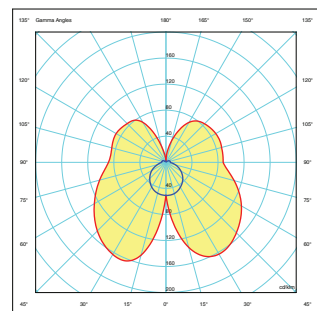

SKYLUM CEILING (SKC): Za namestitev do višine 3 m na hodnikih, s simetrično podolžno porazdelitvijo svetlobe.