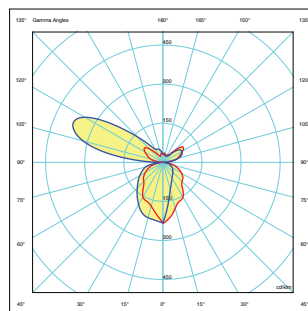

VARIACIJE SKY LUM STENSKIH IN STROPNIH LUČI

Artikel	LED	Moč [W]	Svetlobni tok [lm]	Izkoristek [lm/W]	Napajalni tok [mA]	Tipi svetilk	Upravljanje	Temperatura barve svetlobe (CCT)	Zaščitni razred
SKW.21.4080.19.61.LGPB.00.SIL	83	21	Do 1980	94	70	Stenska 194x610 mm	DALI	4000 K CRI >80	Razred I/III
SKW.21.HCLC.19.61.LGPB.00.SIL	123	21	Do 1980	94	70	Stenska 194x610 mm	DALI	5300 K CRI >90	Razred I/III
SKC.21.4080.19.61.LGPS.00.SIL	83	21	Do 1980	94	70	Stropna 194x610 mm	DALI	4000 K CRI >80	Razred I/III
SKC.21.HCLC.19.61.LGPS.00.SIL	123	21	Do 1980	94	70	Stropna 194x610 mm	DALI	5300 K CRI >90	Razred I/III

LEGENDA

	Označba	Opis
Svetilka	SKW	SKY LUM Stenska
	SKC	SKY LUM Stropna
Električna moč	21	21 W
Temperatura barve svetlobe (CCT) in indeks barvne reprodukcije (CRI)	HCLC	5300 K CRI >90
	4080	4000K CRI >80
Velikost	19.61	194x610x26 mm
Difuzor	LGPS	Mikroprizmatični simetrični LGP
	LGPB	Mikroprizmatični LGP z Batwing fotometrijo
Napajalnik	00	DALI napajalnik
Barva	SIL	Srebrn mat aluminijasti profil z belimi stranskimi pokrovčki

OPTIKI

SKY LUM WALL (SKW): Za stensko namestitev do višine 3 m na hodnikih, s posredno in neposredno porazdelitvijo svetlobe.