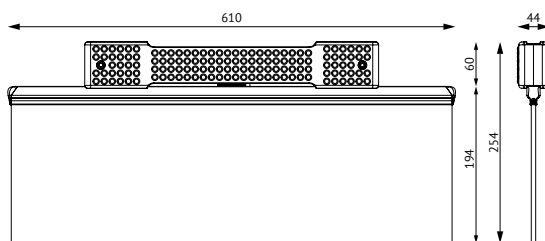

OPTIKI

SKY LUM WALL (SKW): Za stensko namestitev do višine 3 m na hodnikih, s posredno in neposredno porazdelitvijo svetlobe.

SKYLUM CEILING (SKC): Za namestitev do višine 3 m na hodnikih, s simetrično podolžno porazdelitvijo svetlobe.

SKY LUM CEILING

DIMENZIJE

*Vse dimenzije so v mm.

MONTAŽNI PRIBOR ZA SKYLUM STENSKE IN STROPNE LUČI

| Koda | Artikel | Opis | |
|---------|---|-------------|---|
| 6002309 | Montažni pribor SKYLUM C/W vsebuje: - Stropno montažno platformo | SKC.B.DALI |   |
| 6002310 | Montažni pribor SKYLUM C/W vsebuje: - Ohišje z napajalnikom | SKW.MP.DALI |   |