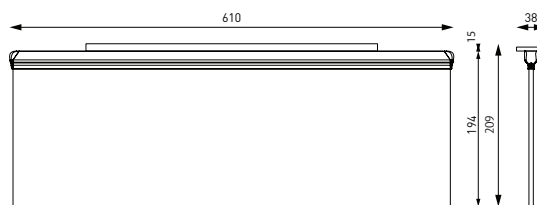

VARIACIJE SKY LUM STENSKIH IN STROPNIH LUČI

Artikel	LED	Moč [W]	Svetlobni tok [lm]	Izkoristek [lm/W]	Napajalni tok [mA]	Tipi svetilk	Upravljanje	Temperatura barve svetlobe (CCT)	Zaščitni razred
SKW.21.4080.19.61.LGPB.00.SIL	83	21	Do 1980	94	70	Stenska 194x610 mm	DALI	4000 K CRI >80	Razred I/III
SKW.21.HCLC.19.61.LGPB.00.SIL	123	21	Do 1980	94	70	Stenska 194x610 mm	DALI	5300 K CRI >90	Razred I/III
SKC.21.4080.19.61.LGPS.00.SIL	83	21	Do 1980	94	70	Stropna 194x610 mm	DALI	4000 K CRI >80	Razred I/III
SKC.21.HCLC.19.61.LGPS.00.SIL	123	21	Do 1980	94	70	Stropna 194x610 mm	DALI	5300 K CRI >90	Razred I/III

LEGENDA

	Označba	Opis
Svetilka	SKW	SKY LUM Stenska
	SKC	SKY LUM Stropna
Električna moč	21	21 W
Temperatura barve svetlobe (CCT) in indeks barvne reprodukcije (CRI)	HCLC	5300 K CRI >90
	4080	4000K CRI >80
Velikost	19.61	194x610x26 mm
Difuzor	LGPS	Mikroprizmatični simetrični LGP
	LGPB	Mikroprizmatični LGP z Batwing fotometrijo
Napajalnik	00	DALI napajalnik
Barva	SIL	Srebrn mat aluminijasti profil z belimi stranskimi pokrovčki

OPTIKI

SKY LUM CEILING

DIMENZIJE

*Vse dimenzije so v mm.