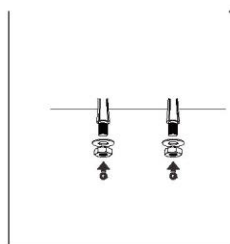

### Senzor gibanja

## Fizične mere (enota: mm/palci)

120W/150W

200W

Specifikacije izdelka	100W/120W	150W	200W	240W
Velikost	Ø251×176mm (Ø9.87" x 6.94")	Ø271×184mm (Ø10.67" x 7.25")	Ø341×185mm (Ø13.42" x 7.29")	Ø341×185mm (Ø9.87" x 7.29")
Neto teža	2.2±0.3kg (4.85±0.66Lbs)	2.4±0.3kg (5.29±0.66Lbs)	3.2±0.3kg (7.05±0.66Lbs)	3.4±0.3kg (7.49±0.66Lbs)