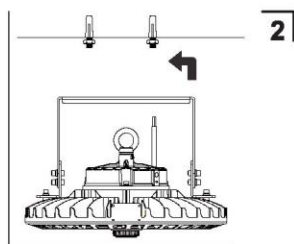

## Fizične mere (enota: mm/palci)

120W/150W

200W

Specifikacije izdelka	100W/120W	150W	200W	240W
Velikost	Ø251×176mm (Ø9.87" x 6.94")	Ø271×184mm (Ø10.67" x 7.25")	Ø341×185mm (Ø13.42" x 7.29")	Ø341×185mm (Ø9.87" x 7.29")
Neto teža	2.2±0.3kg (4.85±0.66Lbs)	2.4±0.3kg (5.29±0.66Lbs)	3.2±0.3kg (7.05±0.66Lbs)	3.4±0.3kg (7.49±0.66Lbs)