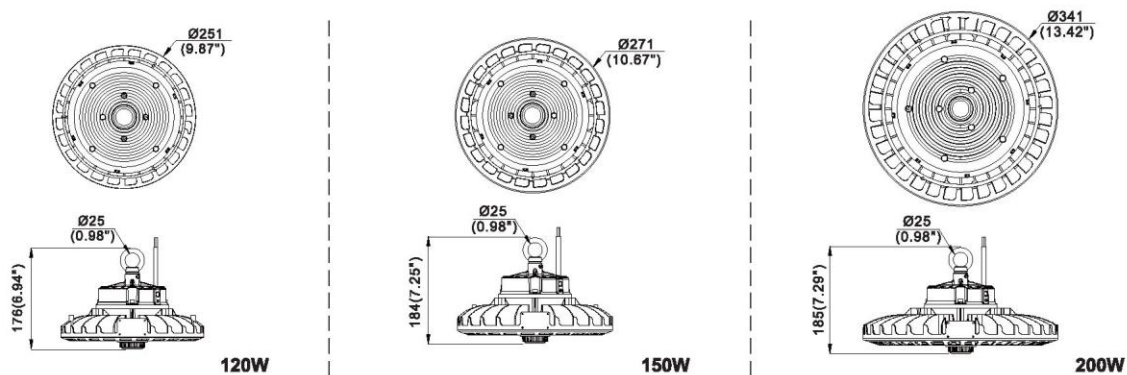

### Fizične mere (enota: mm/palci)

## Fizične mere (enota: mm/palci)

120W/150W

200W

Specifikacije izdelka	100W/120W	150W	200W	240W
Velikost	Ø251×176mm (Ø9.87" x 6.94")	Ø271×184mm (Ø10.67" x 7.25")	Ø341×185mm (Ø13.42" x 7.29")	Ø341×185mm (Ø9.87" x 7.29")
Neto teža	2.2±0.3kg (4.85±0.66Lbs)	2.4±0.3kg (5.29±0.66Lbs)	3.2±0.3kg (7.05±0.66Lbs)	3.4±0.3kg (7.49±0.66Lbs)