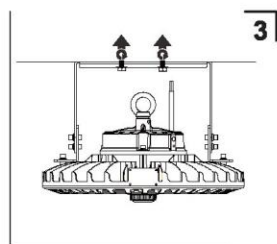

## Fizične mere (enota: mm/palci)

120W/150W

200W

Specifikacije izdelka	100W/120W	150W	200W	240W
Velikost	Ø251×176mm (Ø9.87" x 6.94")	Ø271×184mm (Ø10.67" x 7.25")	Ø341×185mm (Ø13.42" x 7.29")	Ø341×185mm (Ø9.87" x 7.29")
Neto teža	2.2±0.3kg (4.85±0.66Lbs)	2.4±0.3kg (5.29±0.66Lbs)	3.2±0.3kg (7.05±0.66Lbs)	3.4±0.3kg (7.49±0.66Lbs)