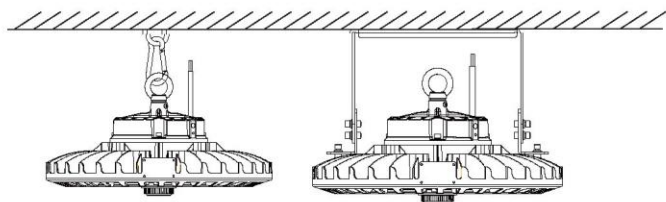

H LUM ROUND

Navodila za namestitev

LUMENIA

LUMENIA d.o.o., Kandrše 7, 1252 Vače, Slovenija
Tel: +386 3 567 07 96, e-pošta: info@lumenia.com
www.lumenia.si