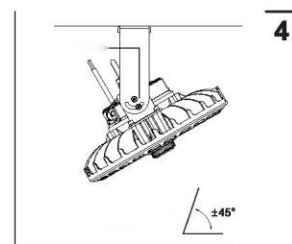

### Fizične mere (enota: mm/palci)

## Fizične mere (enota: mm/palci)

120W/150W

200W

Specifikacije izdelka	100W/120W	150W	200W	240W
Velikost	Ø251×176mm (Ø9.87" x 6.94")	Ø271×184mm (Ø10.67" x 7.25")	Ø341×185mm (Ø13.42" x 7.29")	Ø341×185mm (Ø9.87" x 7.29")
Neto teža	2.2±0.3kg (4.85±0.66Lbs)	2.4±0.3kg (5.29±0.66Lbs)	3.2±0.3kg (7.05±0.66Lbs)	3.4±0.3kg (7.49±0.66Lbs)