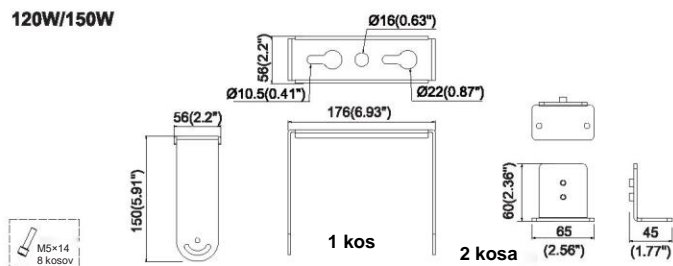

### Fizične mere (enota: mm/palci)

## Fizične mere (enota: mm/palci)

120W/150W

200W

Specifikacije izdelka	100W/120W	150W	200W	240W
Velikost	Ø251×176mm (Ø9.87" x 6.94")	Ø271×184mm (Ø10.67" x 7.25")	Ø341×185mm (Ø13.42" x 7.29")	Ø341×185mm (Ø9.87" x 7.29")
Neto teža	2.2±0.3kg (4.85±0.66Lbs)	2.4±0.3kg (5.29±0.66Lbs)	3.2±0.3kg (7.05±0.66Lbs)	3.4±0.3kg (7.49±0.66Lbs)