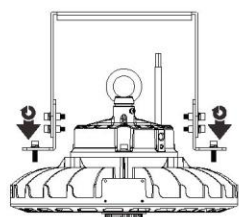

## Fizične mere (enota: mm/palci)

120W/150W

200W

Specifikacije izdelka	100W/120W	150W	200W	240W
Velikost	Ø251×176mm (Ø9.87" x 6.94")	Ø271×184mm (Ø10.67" x 7.25")	Ø341×185mm (Ø13.42" x 7.29")	Ø341×185mm (Ø9.87" x 7.29")
Neto teža	2.2±0.3kg (4.85±0.66Lbs)	2.4±0.3kg (5.29±0.66Lbs)	3.2±0.3kg (7.05±0.66Lbs)	3.4±0.3kg (7.49±0.66Lbs)