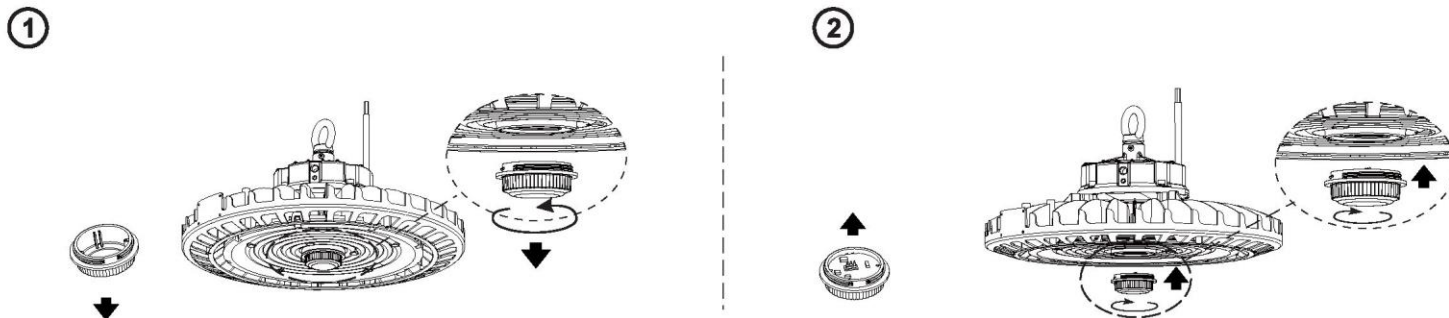

### Fizične mere (enota: mm/palci)

## Fizične mere (enota: mm/palci)

120W/150W

200W

Specifikacije izdelka	100W/120W	150W	200W	240W
Velikost	Ø251×176mm (Ø9.87" x 6.94")	Ø271×184mm (Ø10.67" x 7.25")	Ø341×185mm (Ø13.42" x 7.29")	Ø341×185mm (Ø9.87" x 7.29")
Neto teža	2.2±0.3kg (4.85±0.66Lbs)	2.4±0.3kg (5.29±0.66Lbs)	3.2±0.3kg (7.05±0.66Lbs)	3.4±0.3kg (7.49±0.66Lbs)