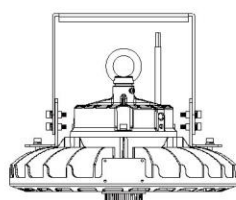

### Senzor gibanja

## Fizične mere (enota: mm/palci)

120W/150W

200W

Specifikacije izdelka	100W/120W	150W	200W	240W
Velikost	Ø251×176mm (Ø9.87" x 6.94")	Ø271×184mm (Ø10.67" x 7.25")	Ø341×185mm (Ø13.42" x 7.29")	Ø341×185mm (Ø9.87" x 7.29")
Neto teža	2.2±0.3kg (4.85±0.66Lbs)	2.4±0.3kg (5.29±0.66Lbs)	3.2±0.3kg (7.05±0.66Lbs)	3.4±0.3kg (7.49±0.66Lbs)