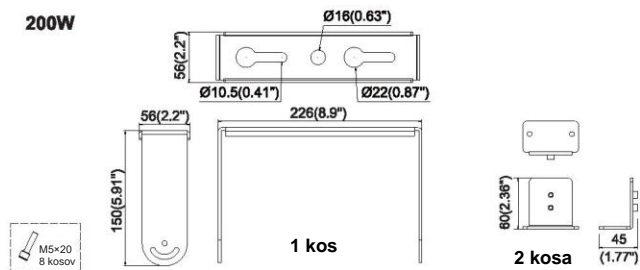

### Fizične mere (enota: mm/palci)

## Fizične mere (enota: mm/palci)

120W/150W

200W

Specifikacije izdelka	100W/120W	150W	200W	240W
Velikost	Ø251×176mm (Ø9.87" x 6.94")	Ø271×184mm (Ø10.67" x 7.25")	Ø341×185mm (Ø13.42" x 7.29")	Ø341×185mm (Ø9.87" x 7.29")
Neto teža	2.2±0.3kg (4.85±0.66Lbs)	2.4±0.3kg (5.29±0.66Lbs)	3.2±0.3kg (7.05±0.66Lbs)	3.4±0.3kg (7.49±0.66Lbs)