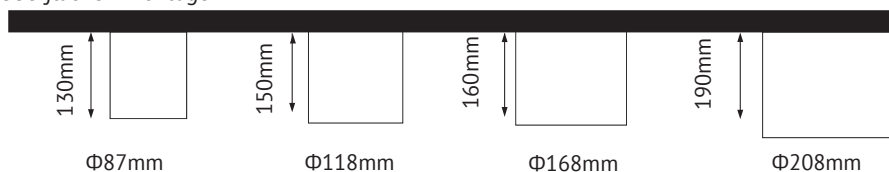

	D LUM GEN 4			
Versorgungsspannung	220-240 VAC			
System effizienz	136 lm/W	132 lm/W	135 lm/W	130 lm/W
Leistung	6 W	10 W	14 W	20 W
Lichtstrom	816 lm	1320 lm	1890 lm	2600 lm
Gewicht	0.2 kg	0.3 kg	0.5 kg	0.8 kg
Leistungsfaktor	> 0.9			
Lebensdauer L80B10	> 50,000 Stunden			
CCT	4000K; andere auf Anfrage			
CRI	90			
Schutzklasse	IP 44			
Betriebstemperatur	-20 °C bis +35 °C			
DIMM Schnittstelle	DALI (Optional)			
Farbe (RAL)	Schwarz, Weiß			
Gehäusematerial	Aluminium			
Garantie	5 Jahre			
Standards	CE			

MASSE

Einbaumontage $\Phi 85 / 115 / 165 / 205\text{mm}$

Oberflächen-Montage

* Genaue Installationsanweisungen finden Sie im Produktinstallationshandbuch.

 Systemeffizienz	 LED modul	 Energiesparprodukt	 Nennspannung
 Schutzklasse	 Lange Lebensdauer	 Geringe Wartung	 Einsatzbereit
 Einfache Montage	 Abfalltrennung - Recycling	 CE zertifiziert	 Drahtlose Steuerung

LEGENDA

	Abkürzung	Beschreibung
Leuchte	D LUM	D LUM GEN 4
Leistung	6, 10, 14, 20	6 W, 10 W, 14 W, 20 W
CCT	4000	4000 K
Durchmesser	85, 115, 165, 205	Einbaumontage: 68, 77, 88, 97 mm
	87, 118, 168, 208	Oberflächen-Montage: 130, 150, 160, 190 mm
Netzteil	00	/
	01	DALI
Montage	00	Einbaumontage
	01	Oberflächen-Montage