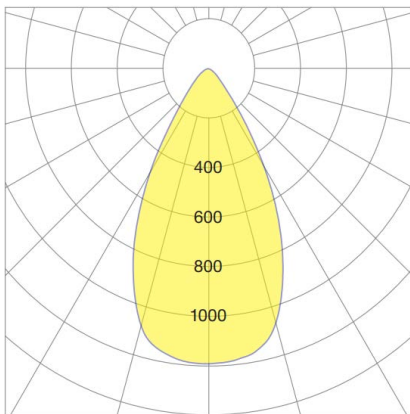

OPTIK

D LUM: Verteilung von 80°

TECHNISCHE DATEN

D LUM GEN 4

Artikel	Leistung [W]	Lichtstrom[lm] *	Effizienz [lm/W]	Schutzklasse
D LUM G4 6.4000.85.00.00	6	816	136	44
D LUM G4 10.4000.115.00.00	10	13320	132	44
D LUM G4 14.4000.165.00.00	14	1890	135	44
D LUM G4 20.4000.205.00.00	20	2600	130	44
D LUM G46.4000.85.10.00	6	816	136	44
D LUM G4 10.4000.115.10.00	10	1320	132	44
D LUM G4 14.4000.165.10.00	14	1890	135	44
D LUM G4 20.4000.205.10.00	20	2600	130	44
D LUM G46.4000.87.00.01	6	816	136	44
D LUM G4 10.4000.118.00.01	10	1320	132	44
D LUM G4 14.4000.168.00.01	14	1890	135	44
D LUM G4 20.4000.208.00.01	20	2580	129	44
D LUM G4 6.4000.87.10.01	6	816	136	44
D LUM G4 10.4000.118.10.01	10	1320	132	44
D LUM G4 14.4000.168.10.01	14	1890	135	44
D LUM G4 20.4000.208.10.01	20	2600	130	44

LEGENDA

	Abkürzung	Beschreibung
Leuchte	D LUM	D LUM GEN 4
Leistung	6, 10, 14, 20	6 W, 10 W, 14 W, 20 W
CCT	4000	4000 K
Durchmesser	85, 115, 165, 205	Einbaumontage: 68, 77, 88, 97 mm
	87, 118, 168, 208	Oberflächen-Montage: 130, 150, 160, 190 mm
Netzteil	00	/
	01	DALI
Montage	00	Einbaumontage
	01	Oberflächen-Montage