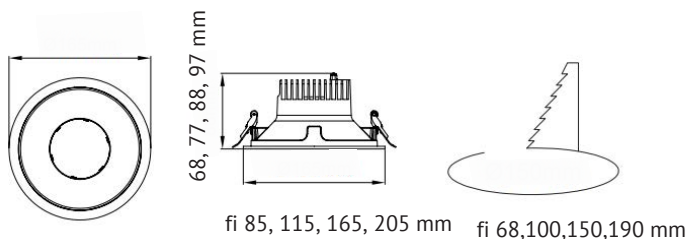

	D LUM GEN 4			
Versorgungsspannung	220-240 VAC			
System effizienz	136 lm/W	132 lm/W	135 lm/W	130 lm/W
Leistung	6 W	10 W	14 W	20 W
Lichtstrom	816 lm	1320 lm	1890 lm	2600 lm
Gewicht	0.2 kg	0.3 kg	0.5 kg	0.8 kg
Leistungsfaktor	> 0.9			
Lebensdauer L80B10	> 50,000 Stunden			
CCT	4000K; andere auf Anfrage			
CRI	90			
Schutzklasse	IP 44			
Betriebstemperatur	-20 °C bis +35 °C			
DIMM Schnittstelle	DALI (Optional)			
Farbe (RAL)	Schwarz, Weiß			
Gehäusematerial	Aluminium			
Garantie	5 Jahre			
Standards	CE			

MASSE

Einbaumontage $\Phi 85 / 115 / 165 / 205\text{mm}$

Oberflächen-Montage

* Genaue Installationsanweisungen finden Sie im Produktinstallationshandbuch.

 Systemeffizienz	 LED modul	 Energiesparprodukt	 Nennspannung
 Schutzklasse	 Lange Lebensdauer	 Geringe Wartung	 Einsatzbereit
 Einfache Montage	 Abfalltrennung - Recycling	 CE zertifiziert	 Drahtlose Steuerung

LEGENDA

	Abkürzung	Beschreibung
Leuchte	D LUM	D LUM GEN 4
Leistung	6, 10, 14, 20	6 W, 10 W, 14 W, 20 W
CCT	4000	4000 K
Durchmesser	85, 115, 165, 205	Einbaumontage: 68, 77, 88, 97 mm
	87, 118, 168, 208	Oberflächen-Montage: 130, 150, 160, 190 mm
Netzteil	00	/
	01	DALI
Montage	00	Einbaumontage
	01	Oberflächen-Montage