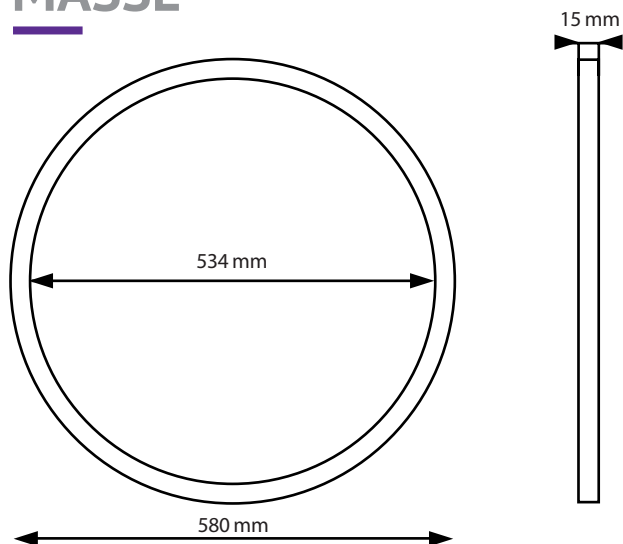

MASSE

OPTIK

LEGENDE

	Abkürzung	Beschreibung
Leuchte	SKR	SKY LUM ROUND
Leistung	40	40 W
CCT, CRI	HCL	5500K CRI>85 und 3000K CRI>85
	580	Durchmesser: 580mm
Netzteil	00	DALI DT8
Farbe	9016	Weiß

PRODUKT-VARIATIONEN

Artikelnummer	Leistung [W]	Lichtstrom [lm]	Licht-ausbeute [lm/W]
SKR.40.HCLR.580.LGP.00.9016	40	4000	100

Die neuesten validierten Daten sind unter www.lumenia.com verfügbar.