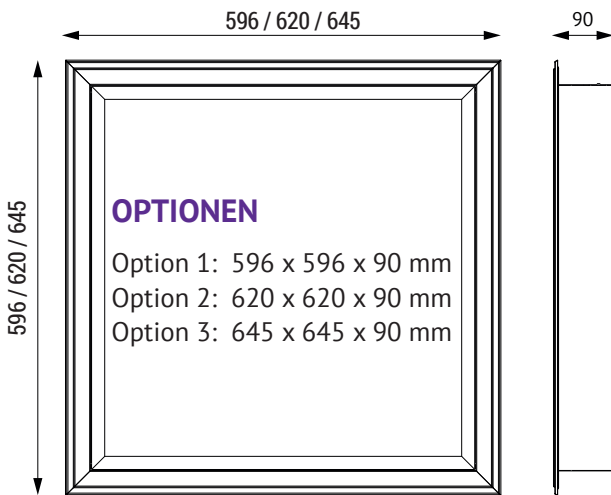

MASSE

OPTIK

TECHNISCHE DATEN

Artikelnummer	LED	Leistung [W]	Lichtstrom [lm]*	Lichtausbeute [lm/W]	Betriebsstrom [mA]	Gehäusetyp	DIMM Schnittstelle	Leuchten an einem Sicherungsautomaten	Elektrische Schutzklasse	Optionen
SC.40.4080.596.MG.00.NO.65	144	40	4800	120	60	Screen 596x596 mm	/	< 45 Stk.	Klasse I	/
SC.40.4080.596.MG.00.EM.65	144	40	4800	120	60	Screen 596x596 mm	/	< 45 Stk.	Klasse I	Notbeleuchtung- Modul 1 / 3h
SC.40.4080.596.MG.01.NO.65	144	40	4800	120	60	Screen 596x596 mm	DALI	< 45 Stk.	Klasse I	/
SC.40.4080.620.MG.00.NO.65	144	40	4800	120	60	Screen 620x620 mm	/	< 45 Stk.	Klasse I	/
SC.40.4080.620.MG.00.EM.65	144	40	4800	120	60	Screen 620x620 mm	/	< 45 Stk.	Klasse I	Notbeleuchtung- Modul 1 / 3h
SC.40.4080.620.MG.01.NO.65	144	40	4800	120	60	Screen 620x620 mm	DALI	< 45 Stk.	Klasse I	/
SC.40.4080.645.MG.00.NO.65	144	40	4800	120	60	Screen 645x645 mm	/	< 45 Stk.	Klasse I	/
SC.40.4080.645.MG.00.EM.65	144	40	4800	120	60	Screen 645x645 mm	/	< 45 Stk.	Klasse I	Notbeleuchtung- Modul 1 / 3h
SC.40.4080.645.MG.01.NO.65	144	40	4800	120	60	Screen 645x645 mm	DALI	< 45 Stk.	Klasse I	/

*Lichtstrom gilt für CCT 4000 K.

	Abkürzung	Beschreibung
Leuchte	SC	O LUM SCREEN
Leistung	40	40 W
CCT CRI	4080	4000K CRI 80
Größe	596	596x596 mm
	620	620x620 mm
Diffusor	645	645x645 mm
Netzteil	MG	Gehärtetes Glas
	00	Standard
Notbeleuchtung- Modul	01	DALI
	NO	Ohne
Schutzart IP	EM	Notbeleuchtung- Modul
IP Class	65	IP65

Die neuesten validierten Daten sind unter www.lumenia.de verfügbar.