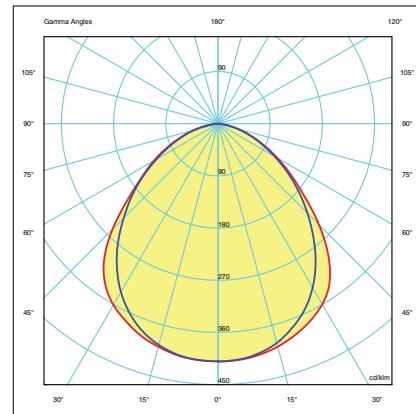

OPTIK

O LUM SCREEN: Geeignet für die Reinnräume wo die Lambert Lichtverteilung und kleinen UGR-Blendfaktor erforderlich ist.

TECHNISCHE DATEN

Artikelnummer	LED	Leistung [W]	Lichtstrom [lm]*	Lichtausbeute [lm/W]	Betriebsstrom [mA]	Gehäusetyp	DIMM Schnittstelle	Leuchten an einem Sicherungsautomaten	Elektrische Schutzklasse	Optionen
SC.40.4080.596.MG.00.NO.65	144	40	4800	120	60	Screen 596x596 mm	/	< 45 Stk.	Klasse I	/
SC.40.4080.596.MG.00.EM.65	144	40	4800	120	60	Screen 596x596 mm	/	< 45 Stk.	Klasse I	Notbeleuchtung- Modul 1 / 3h
SC.40.4080.596.MG.01.NO.65	144	40	4800	120	60	Screen 596x596 mm	DALI	< 45 Stk.	Klasse I	/
SC.40.4080.620.MG.00.NO.65	144	40	4800	120	60	Screen 620x620 mm	/	< 45 Stk.	Klasse I	/
SC.40.4080.620.MG.00.EM.65	144	40	4800	120	60	Screen 620x620 mm	/	< 45 Stk.	Klasse I	Notbeleuchtung- Modul 1 / 3h
SC.40.4080.620.MG.01.NO.65	144	40	4800	120	60	Screen 620x620 mm	DALI	< 45 Stk.	Klasse I	/
SC.40.4080.645.MG.00.NO.65	144	40	4800	120	60	Screen 645x645 mm	/	< 45 Stk.	Klasse I	/
SC.40.4080.645.MG.00.EM.65	144	40	4800	120	60	Screen 645x645 mm	/	< 45 Stk.	Klasse I	Notbeleuchtung- Modul 1 / 3h
SC.40.4080.645.MG.01.NO.65	144	40	4800	120	60	Screen 645x645 mm	DALI	< 45 Stk.	Klasse I	/

*Lichtstrom gilt für CCT 4000 K.

	Abkürzung	Beschreibung
Leuchte	SC	O LUM SCREEN
Leistung	40	40 W
CCT CRI	4080	4000K CRI 80
Größe	596	596x596 mm
	620	620x620 mm
Diffusor	645	645x645 mm
Netzteil	MG	Gehärtetes Glas
	00	Standard
Notbeleuchtung- Modul	01	DALI
	NO	Ohne
Schutzart IP	EM	Notbeleuchtung- Modul
IP Class	65	IP65

Die neuesten validierten Daten sind unter www.lumenia.de verfügbar.

HINWEIS: Der Leuchtkörper Screen ist ein Produkt des Schutztyps I mit einer internen 4A-Sicherung. Bei der Bestellung der Notfall-Version des Leuchtkörpers Screen können Sie zwischen 1 h und 3 h Autonomie wählen. Der Leuchtkörper eignet sich für die Integration in Decken in Reinnräumen.